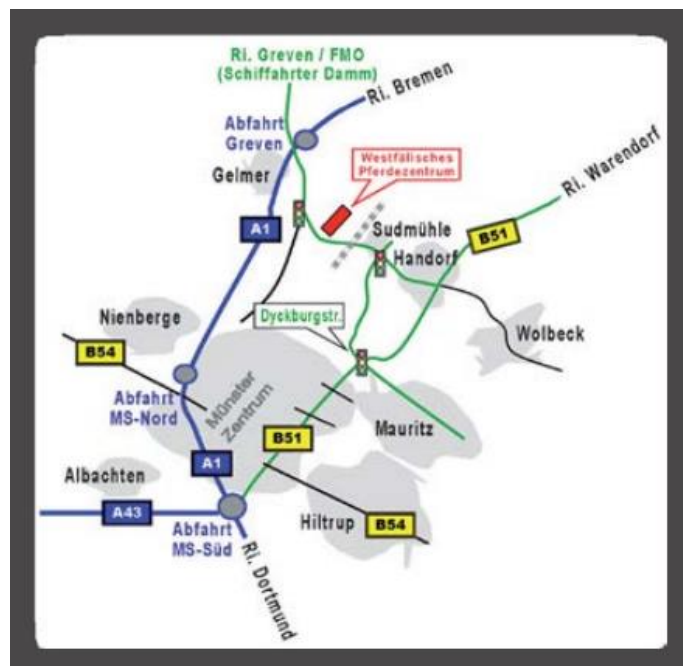

Hotelverzeichnis

Um Ihnen Ihren Aufenthalt in Münster-Handorf so angenehm und stressfrei wie möglich zu gestalten, haben wir Ihnen eine Auswahl von Hotels in unserer Nähe zusammengestellt. Einige der aufgeführten Häuser sind erfahrungsgemäß lange vor unseren Veranstaltungen ausgebucht. Es empfiehlt sich deshalb eine frühzeitige Buchung.

Hotel list

In order to assist you at your whole trip to Münster-Handorf we have selected a list of hotels for you which are close to the auction arena. Many of them are very early overbooked. We therefore recommend to you to do your booking early enough.